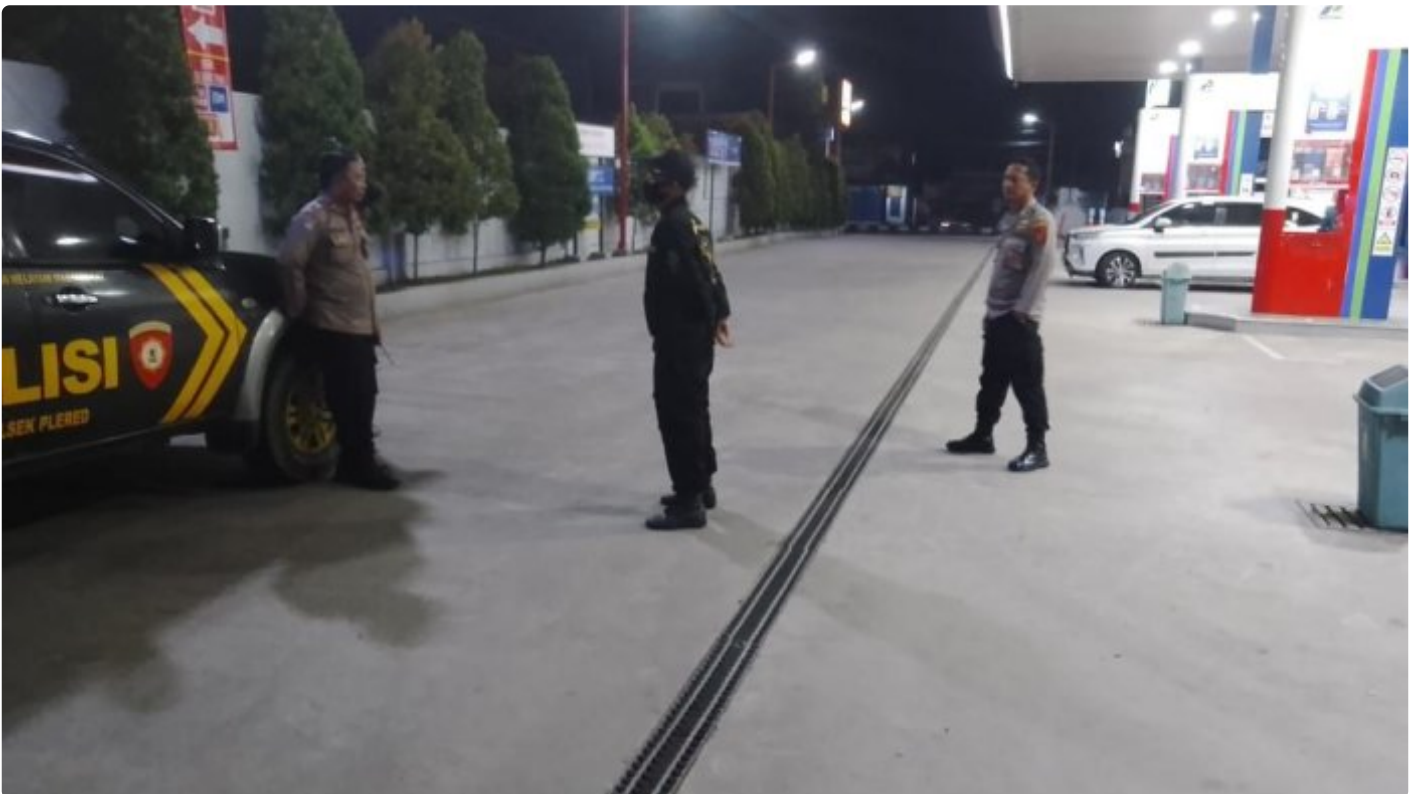

## Polsek Plered Melaksanakan Patroli rawan malam di SPBU Ds. Tegalsari Kec. Plered

Panji R - [CIREBON.PUBLIKJABAR.COM](http://CIREBON.PUBLIKJABAR.COM)

Apr 24, 2024 - 11:51

Polresta Cirebon Plered – Anggota Patroli Polsek Plered Melaksanakan Patroli rawan malam di SPBU Plered termasuk Ds. Tegalsari Dan Berikan Himbauan Kamtibmas Kepada Karyawan SPBU,,- Rabu. (2024/04/2024).

Untuk menjaga Harkamtibmas, Anggota Polsek Plered Polresta Cirebon untuk melaksanakan Patroli rawan malam di SPBU Plered dan memberikan Himbauan Kamtibmas Kepada Karyawan yg sedang tugas,

Kegiatan ini di lakukan untuk menciptakan situasi kamtibmas yang kondusif, mengantisipasi tindak kriminalitas 3C di lingkungan SPBU Plered dan warga masyarakat sekitar.

Dengan dialogis dan meningkatkan kewaspadaan saat bertugas, mengantisipasi kasus kriminalitas yang kemungkinan bisa terjadi dimana saja.

Kegiatan patroli ini untuk memberikan rasa aman dan nyaman kepada warga masyarakat serta keamanan pada lokasi SPBU Plered dari berbagai kejadian.